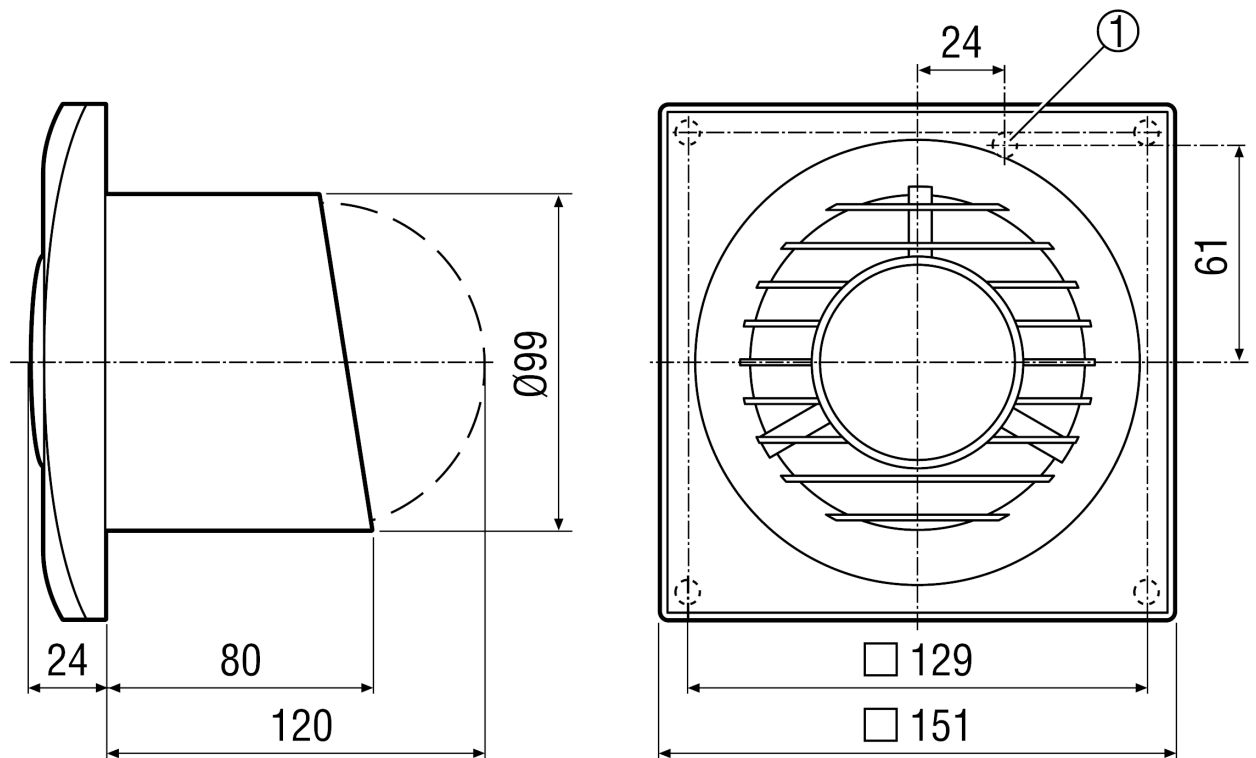

ECA piano Standard

Технические данные для приборов > 125 Вт согласно Европейской энергоэффективной директиве ErP 2009/125/CE в точке оптимального КПД

Арт.№

0084.0080

Характеристика

ECA piano Standard

Габаритный чертеж [mm]

① Кабельный ввод