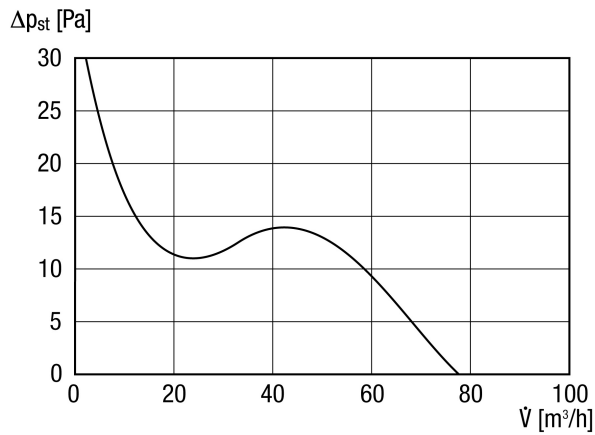

Исполнение	Стандартное исполнение
Объёмный расход	80 м³/ч
Скорость вращения	2.400 1/min
Регулируемая скорость вращения	✓
Возможность реверса	–
Вид напряжения	Однофазный ток
Напряжение питания	230 V
Сетевая частота	50 Hz / 60 Hz
Номинальная мощность	8 W
I _{макс}	0,06 A
Степень защиты	IP X4
Подключение к сети	3 x 1,5 мм²
Место установки	Стена / Потолок
Вид монтажа	Настенный монтаж
Позиция	произвольно
Материал	Пластмасса
Цвет	обычный белый - типа RAL 9016
Вес	0,5 kg
Номинальный диаметр	100 mm
Температура транспортирующей среды при I _{Max}	40 °C
Уровень звукового давления	26 dB(A) (Расстояние 3 м, предпосылки свободного пространства)
Упаковочный комплект	1 штук
Ассортимент	A
EAN	4012799840800

ECA piano Standard

Технические данные для приборов > 125 Вт согласно Европейской энергоэффективной директиве ErP 2009/125/CE в точке оптимального КПД

Арт.№

0084.0080

Характеристика

ECA piano Standard

Габаритный чертеж [mm]